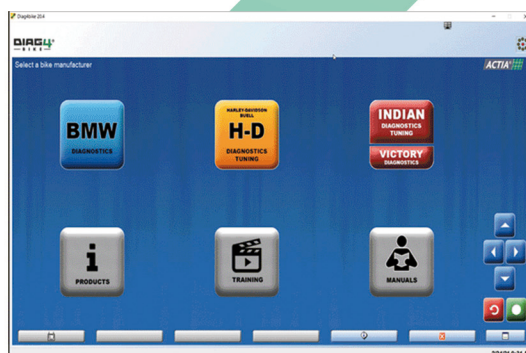

Sériová diagnostika - HW

HARLEY-DAVIDSON®; INDIAN® & VICTORY®

Verze 24.0

Naším cílem je poskytnout uživateli **DIAG4BIKE®** diagnostický přístroj, který bude z hlediska běžných diagnostických operací srovnatelný se značkovým přístrojem.

Diagnostika elektronických modulů vstřikování paliva (EFI) a dalších (bezpečnostní moduly, ABS, atd.) pomocí diagnostického konektoru. Sada obsahuje **komunikační rozhraní** s adaptéry, **USB kabel** pro připojení k notebooku (PC) a **software** pro operační systém **Windows 10 a 11**. Verze komunikačního rozhraní je k dispozici také prostřednictvím bezdrátové komunikace **Bluetooth**.