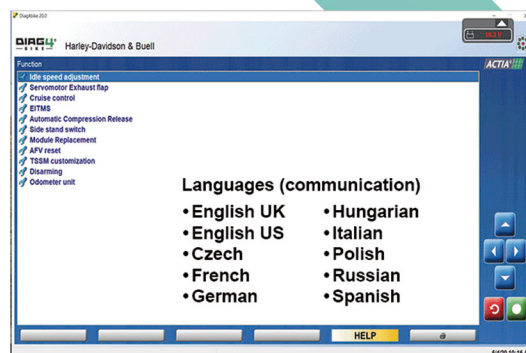

Diagnostika elektronických modulů vstřikování paliva (EFI) a dalších (bezpečnostní moduly, ABS, atd.) pomocí diagnostického konektoru. Sada obsahuje **komunikační rozhraní** s adaptéry, **USB kabel** pro připojení k notebooku (PC) a **software** pro operační systém **Windows 10 a 11**. Verze komunikačního rozhraní je k dispozici také prostřednictvím bezdrátové komunikace **Bluetooth**.