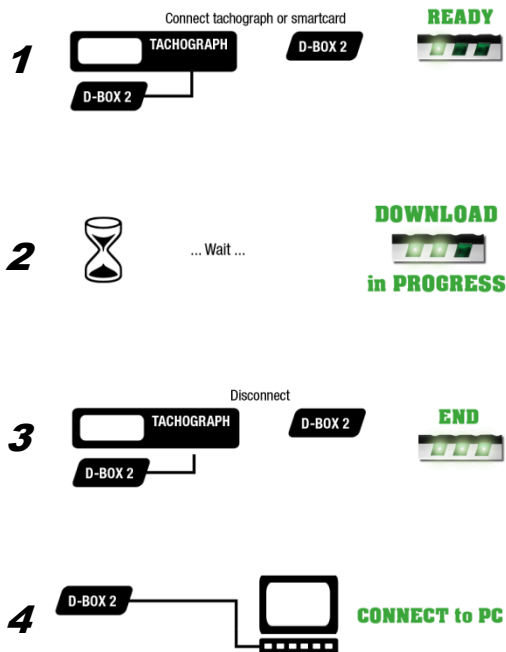

Rychlý průvodce